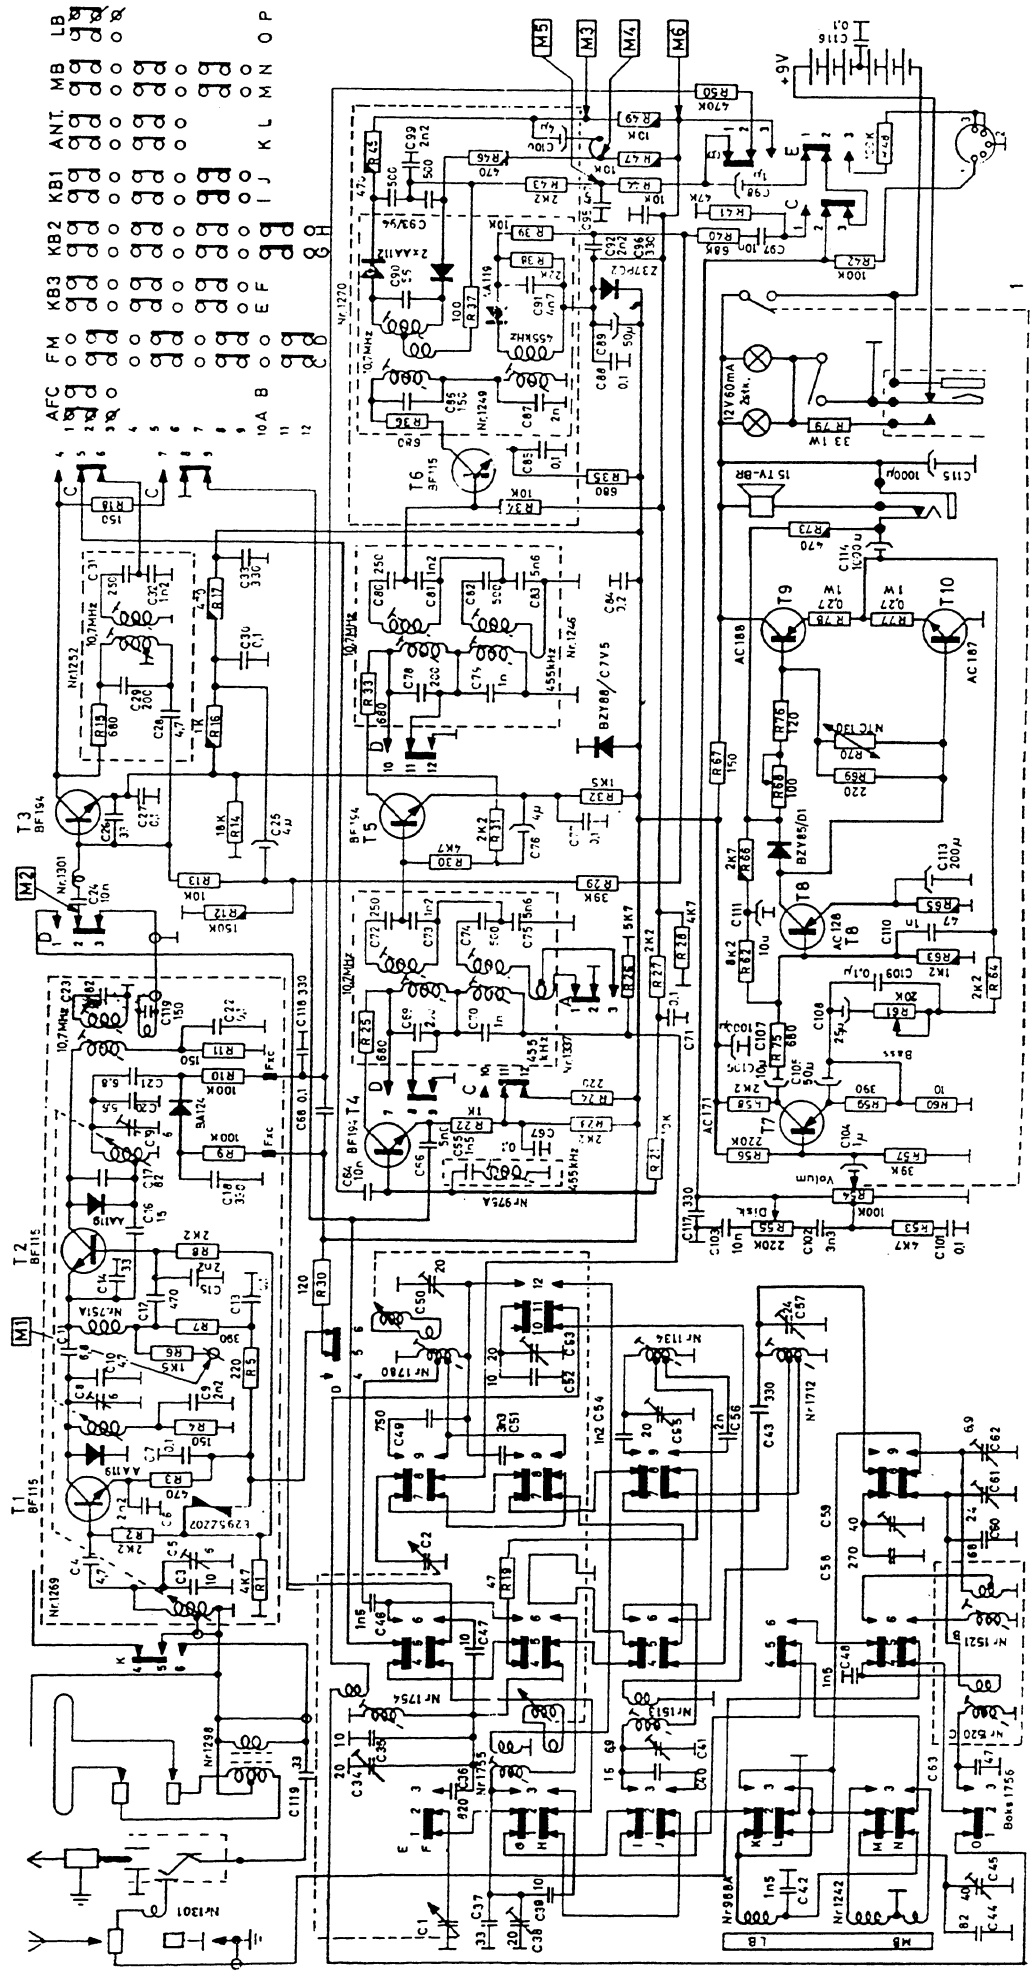

RADIO NETTE

EXPLORER FM INTERNATIONAL

Byggeår	1971
Transistorer	3xBF115, 3xBF194, AC171, AC 128, AC188, AC187
Bølgelengder	L(150-260 kHz), M(550-1600 kHz), K1(5-7 MHz), K2(5.5-12.5 MHz), K3(13-30 MHz), Fm(87-108 MHz)
Høytaler	Permanentdynamisk, 15 cm. (6")
Kabinett	Palisander- eller nøttetrefiner, topplister av forniklet blikk. Koksgrå knapper med blanke speil. Apparatet kom også i kunstskinn i flere farger med forniklet blikkramme i fronten.
Spenninger	batteri; 6 x 1.5 volt eller batterieliminatør
Fysiske mål	B(30) x H(20) x (D9) cm
Pris	1970: kr. 920.-, 1973: kr. 1050.-
Merknad	Apparatet har kortbølgeløpe.

Explorer FM
INTERNATIONAL

Fra serie nr. 1 508 001

Tegn.1738 A
Skjema for RV35